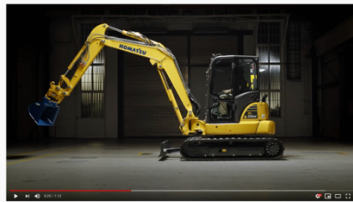

Kleine Maße - große Leistung

Minibagger

PC58MR-5

ab sofort verfügbar!

Die Baureihe MR-5 konzentriert die Qualität und Leistung der großen Komatsu Baumaschinen auf kompakte Maschinen in einzigartigem MR-5-Design.

+++ gesteigerte Kraftstoffeffizienz +++

+++ höhere Umweltfreundlichkeit +++

+++ erstklassiger Fahrerkomfort +++

+++ extrem vielseitig +++

+++ einfache Wartung +++

+++ KOMTRAX +++

+++ MIETE ODER KAUF +++ TOP FINANZIERUNG +++ SUPER SERVICE +++

PC58MR-5 - You Tube Video